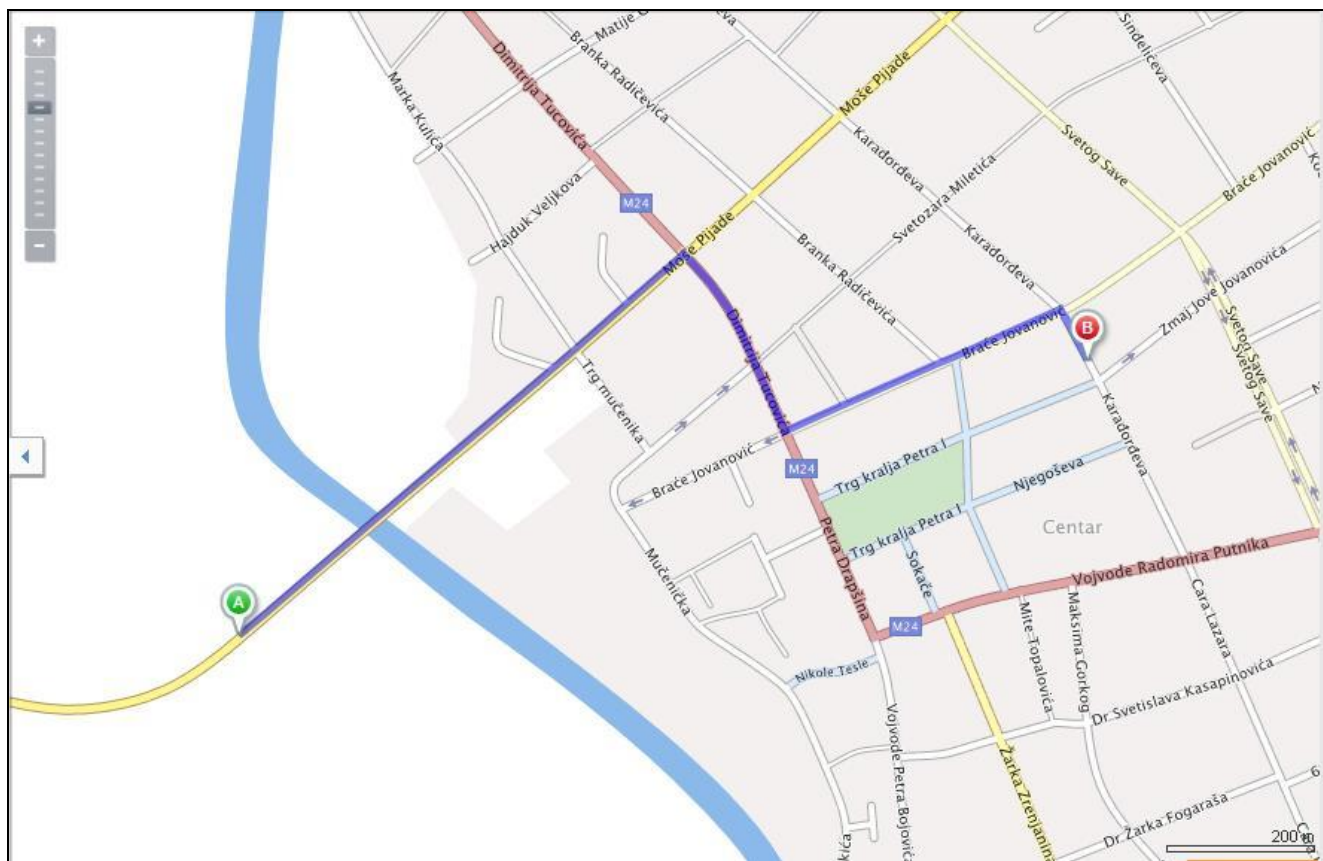

Juniorski Kup “Pančevo 2014”, mape dolazaka...

OŠ “Jovan Jovanović Zmaj” nalazi se u samom CENTRU Pančeva, u ulici Jovana Jovanovića Zmaja, na obodu gradskog parka.

Napomena! **U delu ulice u kojem se nalazi škola, PARKIRANJE je ZABRANJENO!**

Savetujemo Vam da se parkirate **preko puta** “Hitne pomoći” ili na parkinzima nekoliko desetina metara niz ulicu. **PARKIRANJE u zonama se NE PLAĆA nedeljom!**

Dolazak iz smera BEOGRADA (Pančevo Centar – STARI PUT)

Dolazak iz smera BEOGRADA – (NOVI PUT)

Dolazak iz smera VRŠCA (Novoseljanski put)

Dolazak iz smera KOVINA (Bavaništanski put)

VIDIMO SE NA TERENU!