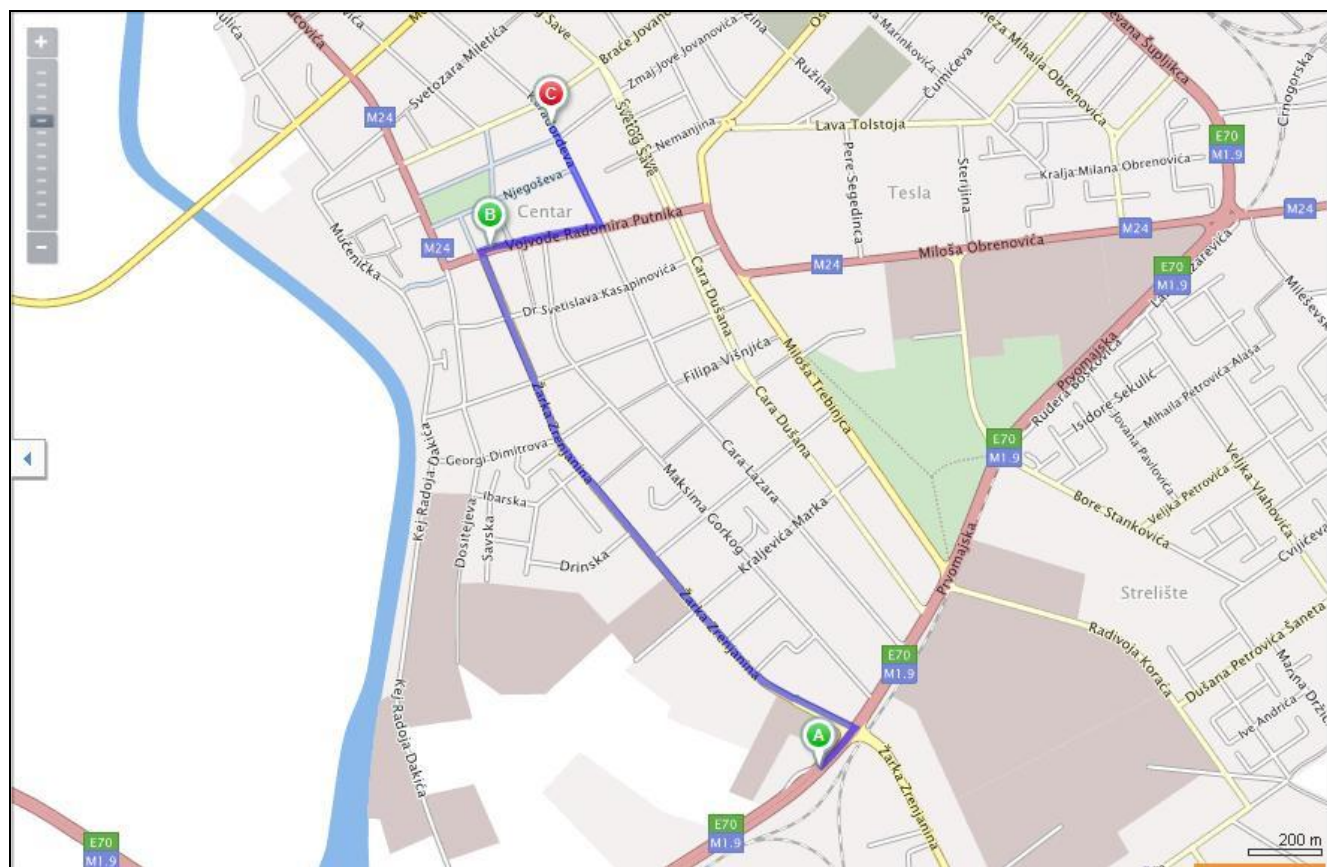

Juniorski Kup “Pančevo 2014”, mape dolazaka...

OŠ “Jovan Jovanović Zmaj” nalazi se u samom CENTRU Pančeva, u ulici Jovana Jovanovića Zmaja, na obodu gradskog parka.

Napomena! **U delu ulice u kojem se nalazi škola, PARKIRANJE je ZABRANJENO!**

Savetujemo Vam da se parkirate **preko puta** “Hitne pomoći” ili na parkinzima nekoliko desetina metara niz ulicu. **PARKIRANJE u zonama se NE PLAĆA nedeljom!**

Dolazak iz smera BEOGRADA (Pančevo Centar – STARI PUT)

Dolazak iz smera BEOGRADA – (NOVI PUT)

Dolazak iz smera VRŠCA (Novoseljanski put)

Dolazak iz smera KOVINA (Bavaništanski put)

VIDIMO SE NA TERENU!