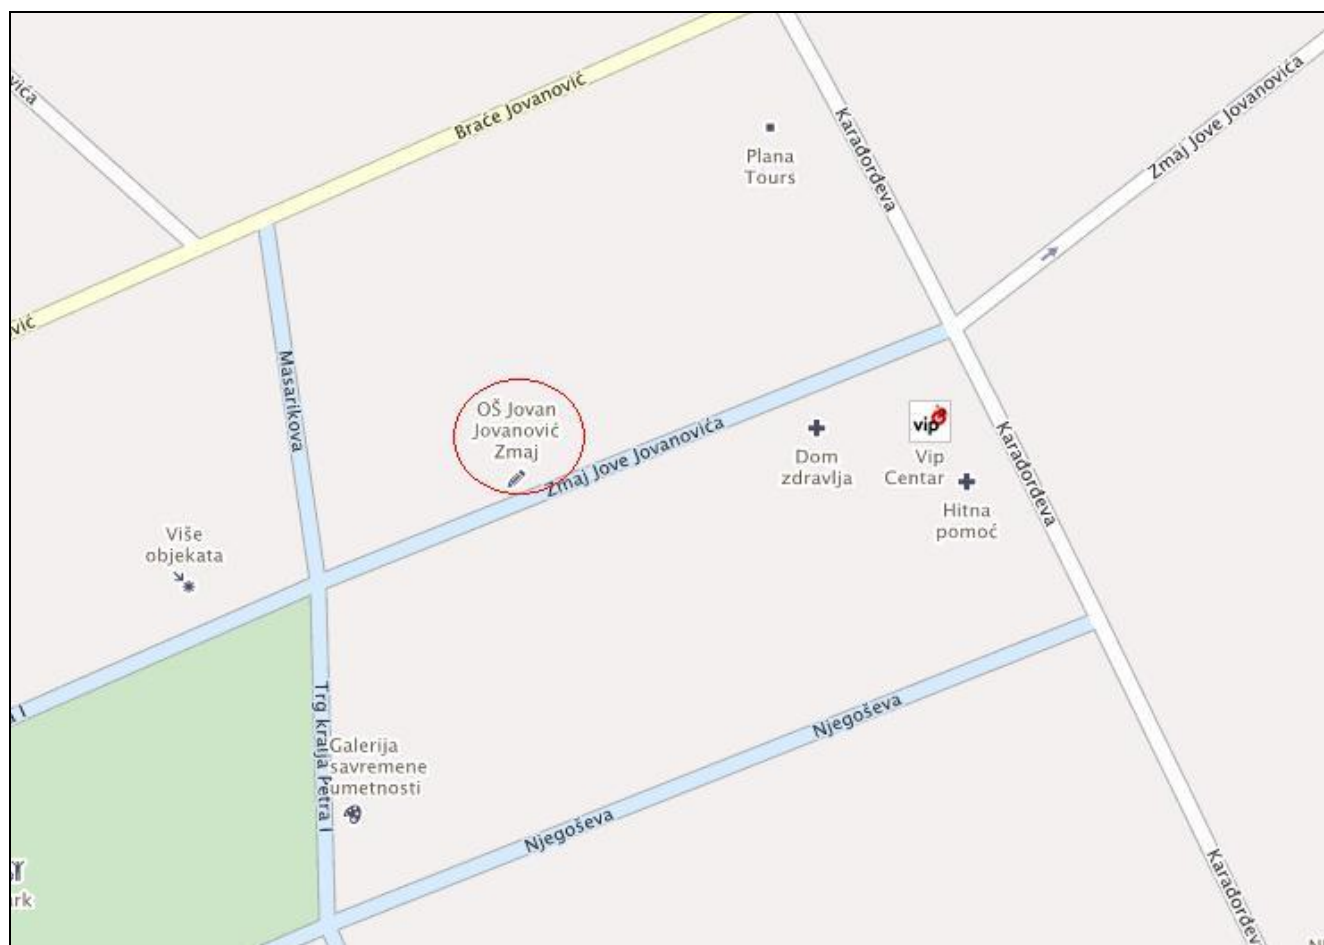

Juniorski Kup “Pančevo 2014”, mape dolazaka...

OŠ “Jovan Jovanović Zmaj” nalazi se u samom CENTRU Pančeva, u ulici Jovana Jovanovića Zmaja, na obodu gradskog parka.

Napomena! **U delu ulice u kojem se nalazi škola, PARKIRANJE je ZABRANJENO!**

Savetujemo Vam da se parkirate **preko puta** “Hitne pomoći” ili na parkinzima nekoliko desetina metara niz ulicu. **PARKIRANJE u zonama se NE PLAĆA nedeljom!**

Dolazak iz smera BEOGRADA (Pančevo Centar – STARI PUT)

Dolazak iz smera BEOGRADA – (NOVI PUT)

Dolazak iz smera VRŠCA (Novoseljanski put)

Dolazak iz smera KOVINA (Bavaništanski put)

VIDIMO SE NA TERENU!