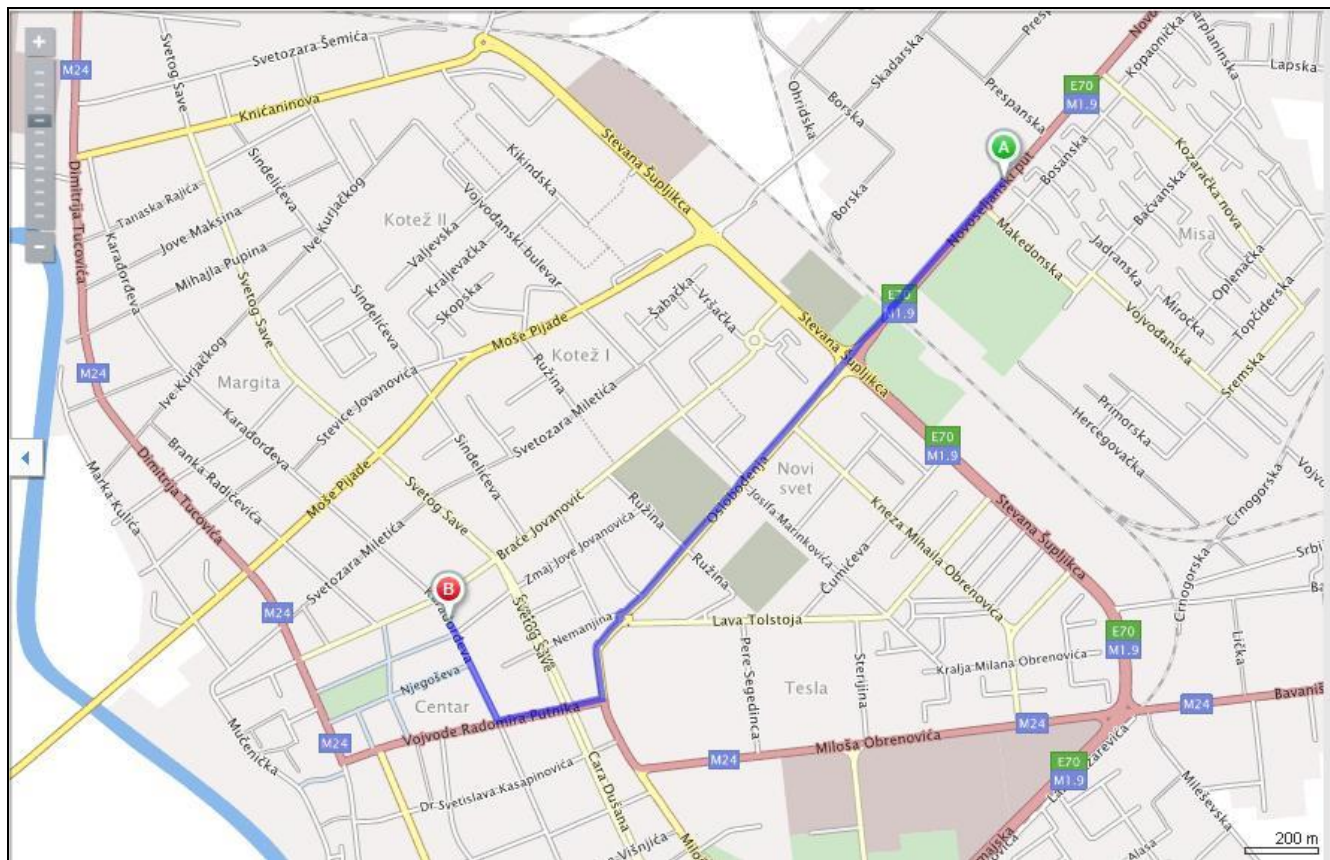

Juniorski Kup “Pančevo 2014”, mape dolazaka...

OŠ “Jovan Jovanović Zmaj” nalazi se u samom CENTRU Pančeva, u ulici Jovana Jovanovića Zmaja, na obodu gradskog parka.

Napomena! **U delu ulice u kojem se nalazi škola, PARKIRANJE je ZABRANJENO!**

Savetujemo Vam da se parkirate **preko puta** “Hitne pomoći” ili na parkinzima nekoliko desetina metara niz ulicu. **PARKIRANJE u zonama se NE PLAĆA nedeljom!**

Dolazak iz smera BEOGRADA (Pančevo Centar – STARI PUT)

Dolazak iz smera BEOGRADA – (NOVI PUT)

Dolazak iz smera VRŠCA (Novoseljanski put)

Dolazak iz smera KOVINA (Bavaništanski put)

VIDIMO SE NA TERENU!