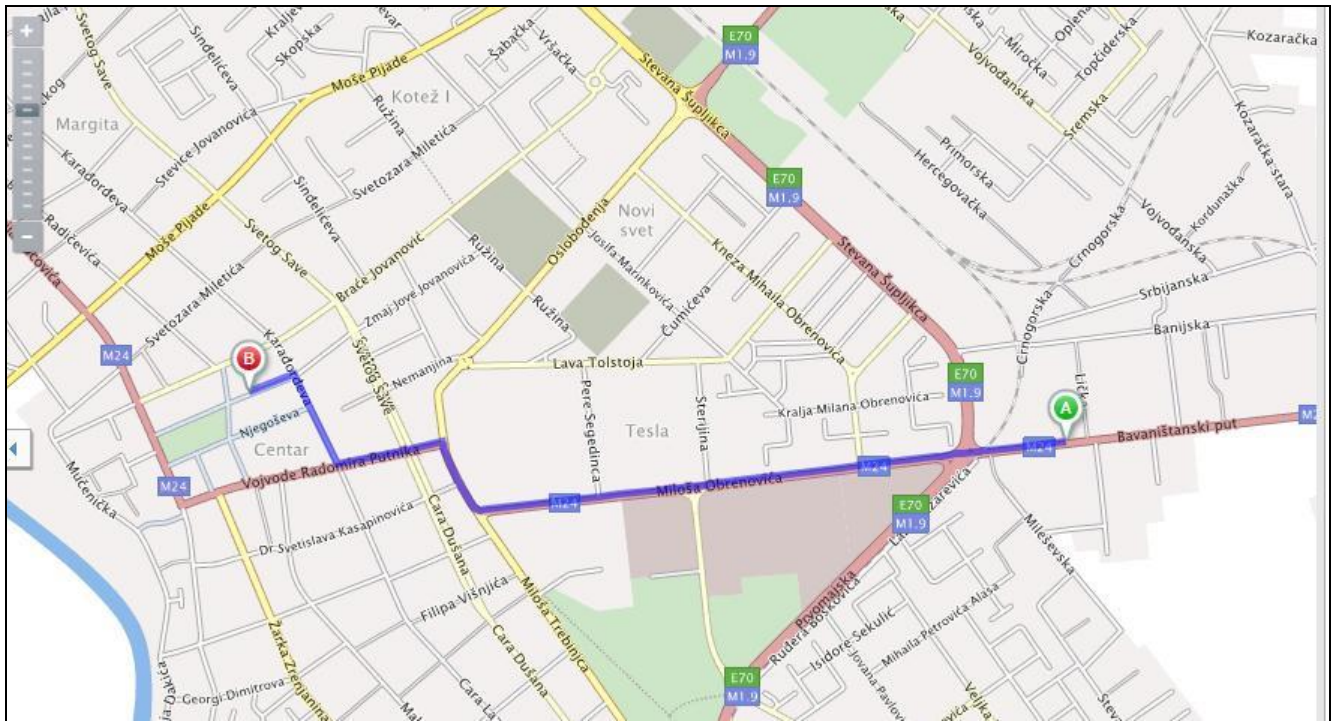

Juniorski Kup “Pančevo 2014”, mape dolazaka...

OŠ “Jovan Jovanović Zmaj” nalazi se u samom CENTRU Pančeva, u ulici Jovana Jovanovića Zmaja, na obodu gradskog parka.

Napomena! **U delu ulice u kojem se nalazi škola, PARKIRANJE je ZABRANJENO!**

Savetujemo Vam da se parkirate **preko puta** “Hitne pomoći” ili na parkinzima nekoliko desetina metara niz ulicu. **PARKIRANJE u zonama se NE PLAĆA nedeljom!**

Dolazak iz smera BEOGRADA (Pančevo Centar – STARI PUT)

Dolazak iz smera BEOGRADA – (NOVI PUT)

Dolazak iz smera VRŠCA (Novoseljanski put)

Dolazak iz smera KOVINA (Bavaništanski put)

VIDIMO SE NA TERENU!